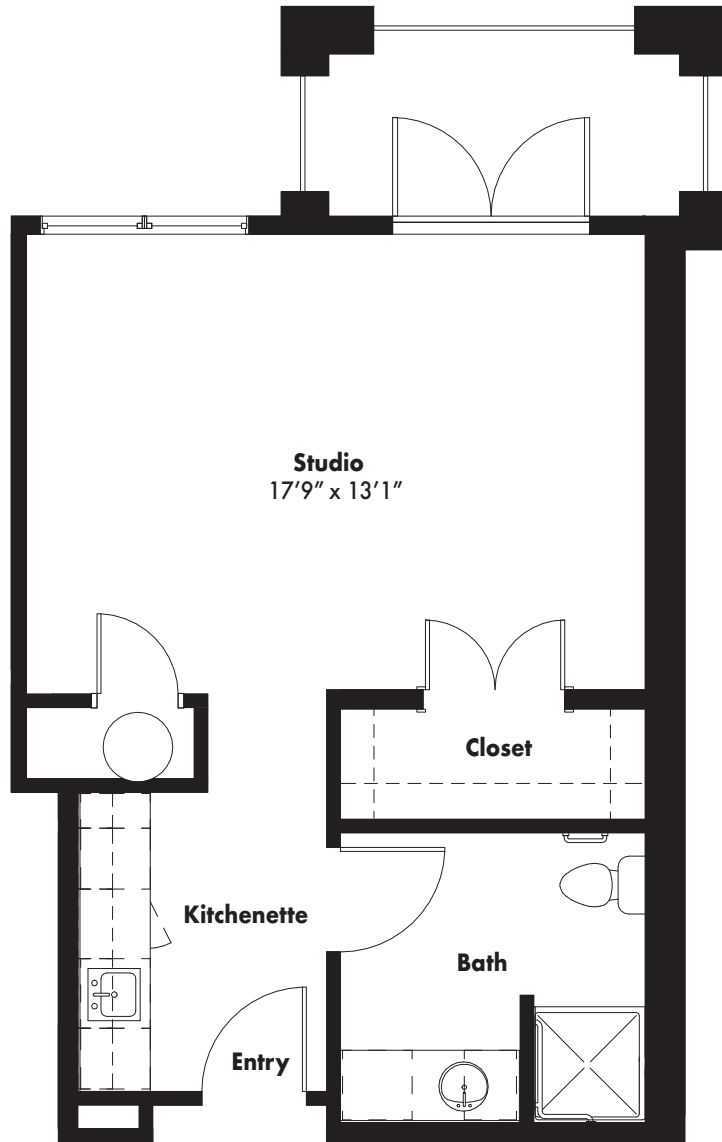

# Personal Care

3315 Peachtree Industrial Boulevard  
Duluth, GA 30096

**770.622.6880**

[www.parcaduluth.com](http://www.parcaduluth.com)

**A9/A14 – 423 sq. ft.**